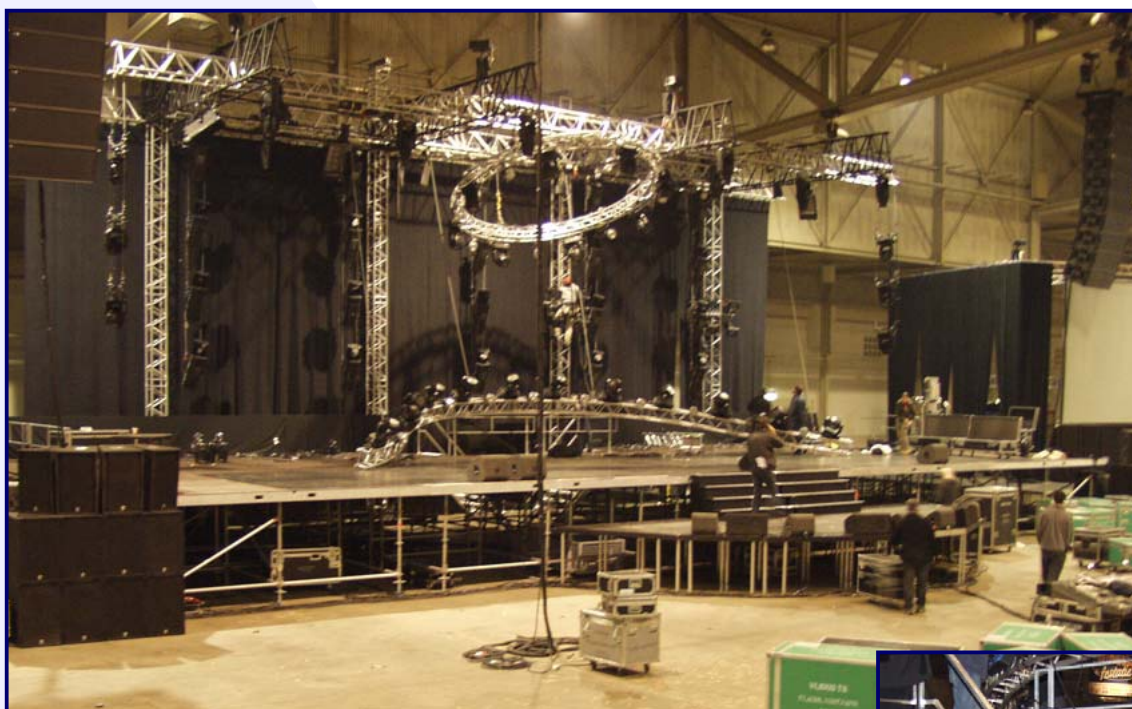

Stage floor

- » Afmeting podiumplaten: 500 x 250 cm
- » Hoogte: variabel
- » Belasting: $Q = 1.000 \text{ kg/m}^2$
- » Aan drie zijden voorzien van leuningen
- » Standaard aluminium trap

Boogpodium

Type	GR40	GR80
» Afmeting (bxd)	8 x 5	10 x 8
» Oppervlakte (m2)	40	80
» Vloerhoogte	>1,2m	>1,2m